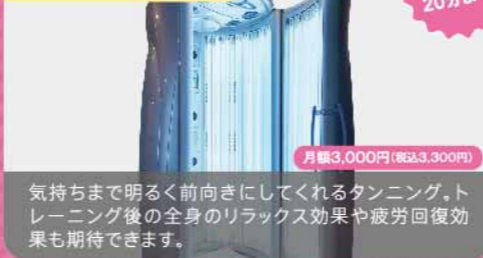

豊富なランニングマシンで雨の日も問題なくランニング。スピードや傾斜などのプログラムができ、脂肪燃焼に効果的です。

筋トレマシン

44台

マシンがトレーニングのサポートしてくれるので、初めての方も、経験者の方も、思う存分使いこなせます。

バイクマシン

14台

ヒザの負担を軽減しながら有酸素運動ができ、下半身のシェイプアップにもおすすめです。

レディースエリア

13台

安心のセキュリティで、他の方の視線が気になる女性の方も気兼ねなくトレーニングできます。

タンニングマシン

1日利用最大  
20分まで

気持ちまで明るく前向きにしてくれるタンニング。トレーニング後の全身のリラックス効果や疲労回復効果も期待できます。

※写真はイメージです。現在のマシンレイアウトとは異なります。

無料体験会  
毎日開催中!

まずはお試しからスタート!  
スタッフ受付時間内にお気軽にお越しください。