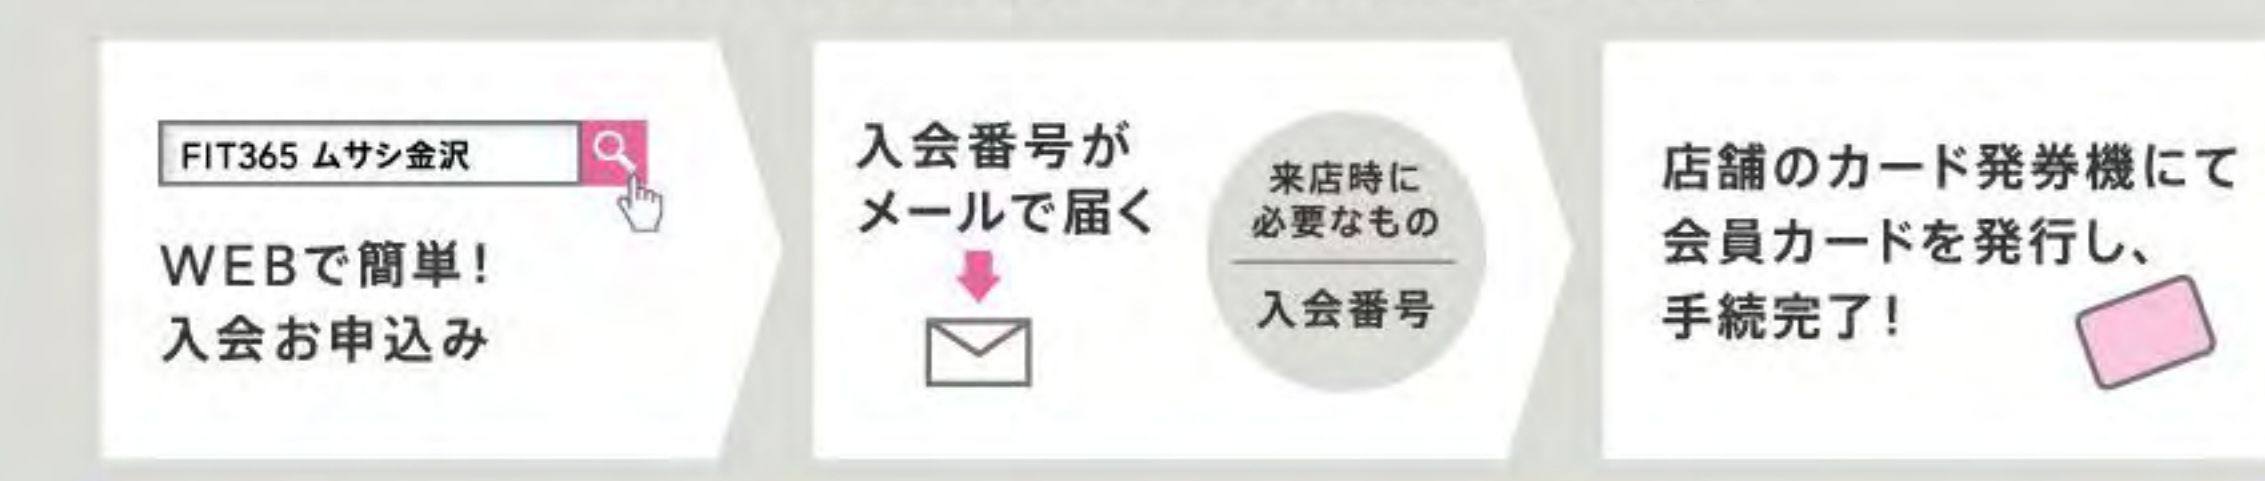

タンニングマシン
気持ちまで明るく前向きにしてくれるタンニング。トレーニング後の全身のリラックス効果や疲労回復効果も期待できます。

水素水サービス

月額500円(税込540円)

人気の高濃度水素水マシンを導入。定額で飲み放題のサービスです。トレーニング中に気軽に飲める専用ボトルもご用意しています。

※写真はイメージです。

最新情報はHPをチェック!▼

FIT365 INFORMATION

今すぐできる!
かんたんWEB入会がおすすめ!

- 24H** 24時間! お好きな時間にお申し込み可能
- 店頭でのお手続き時間が短縮!
- 自動入会受付機で会員カードを発行。即時利用可能!

ご入会の流れと必要な持ち物

いまWEB入会をすると、お得なキャンペーンで入会できます!
※キャンペーン内容は表面をご確認ください。

▶ 本格フィットネスが、家族4人で通えてこの価格!

ご入会1名につき、家族3名まで登録利用が可能。ご両親やご夫婦、ご兄弟で、毎日通っていただけます!
※同時利用はできません。※家族会員へのご登録は2親等までです。