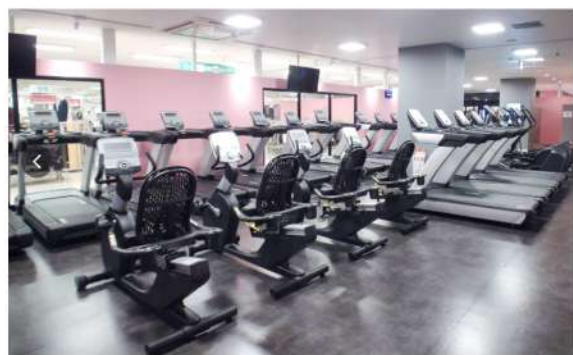

家族4人まで通える！

フリーウエイトエリア

バリエーション豊かなマシンを完備。初心者の方も、周りを気にせず自分のペースでトレーニングができます。

POINT1
ダンベル
50kgまで

POINT2
広々とした
トレーニング
スペース！

筋トレマシン

マシンがトレーニングのサポートをしてくれるので、初めての方も、経験者の方も思う存分使いこなせます。

レディースエリア

安心のセキュリティで男性の目線が気になる女性の方も気兼ねなくトレーニングできます。

月額500円(税込550円)

有酸素マシン

豊富な有酸素マシンで雨の日も問題なく有酸素運動がおこなえます。スピードや傾斜などのプログラムができ、脂肪燃焼に効果的です。

気軽にフィットネス

お仕事帰りやお買い物ついでなどスキマ時間に気軽に通っていただけます。

館内を3Dで
見学できます！

実際に施設を見たい方は