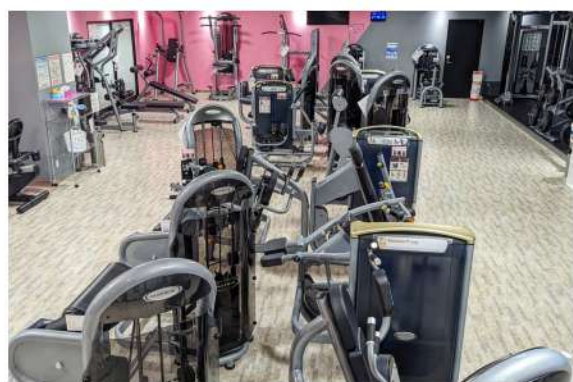

家族4人まで通える！

フリーウエイトエリア

バリエーション豊かなマシンを完備。初心者の方も、周りを気にせず自分のペースでトレーニングができます。

POINT1
ダンベル
50kgまで

POINT2
広々とした
トレーニング
スペース！

筋トレマシン

マシンがトレーニングのサポートをしてくれるので、初めての方も、経験者の方も思う存分使いこなせます。

レディースエリア

安心のセキュリティで男性の目線が気になる女性の方も気兼ねなくトレーニングできます。

月額500円(税込550円)

有酸素マシン

豊富な有酸素マシンで雨の日も問題なく有酸素運動がおこなえます。スピードや傾斜などのプログラムができ、脂肪燃焼に効果的です。

気軽にフィットネス

お仕事帰りやお買い物ついでなどスキマ時間に気軽に通っていただけます。

館内を3Dで
見学できます！

実際に施設を見たい方は