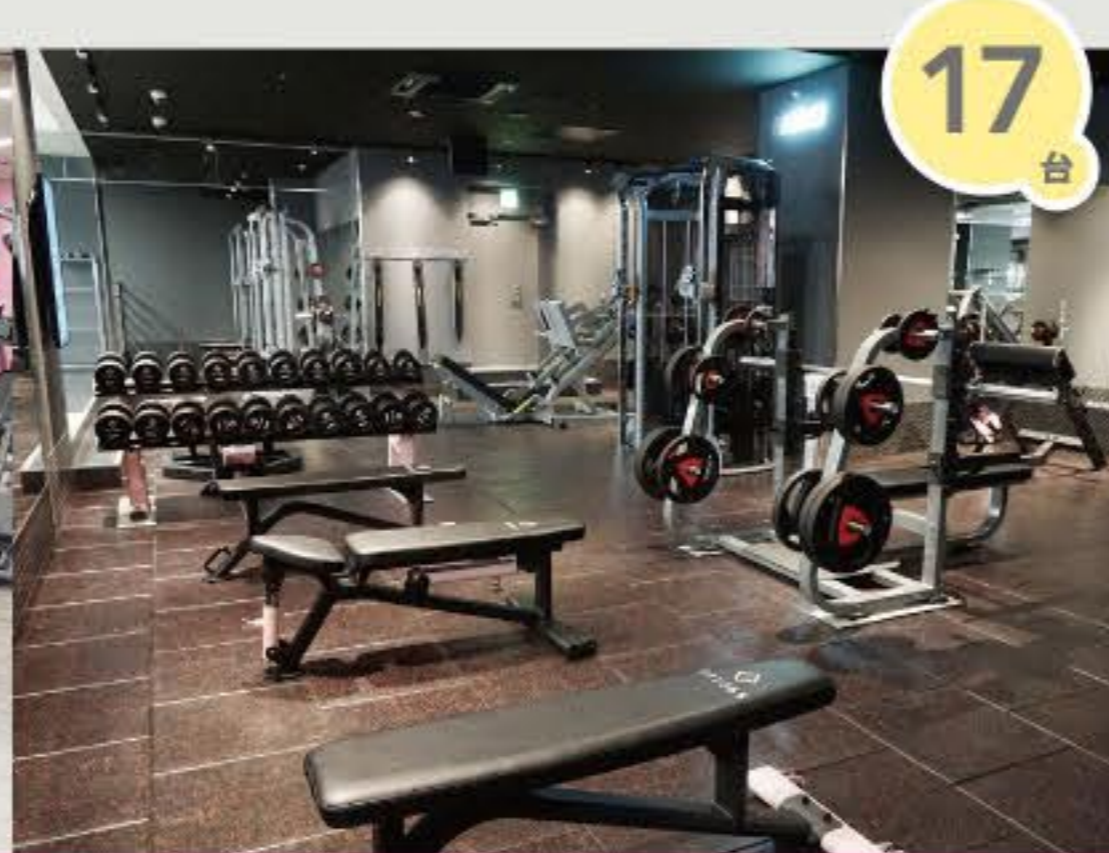

FIT365は

ここにあるべあ!

Googleマップで
チェック!

50台以上止められる
ひろ〜い
駐車場もあるべあ!

有酸素マシン

筋トレマシン

フリーウエイトエリア

ファンクショナルエリア