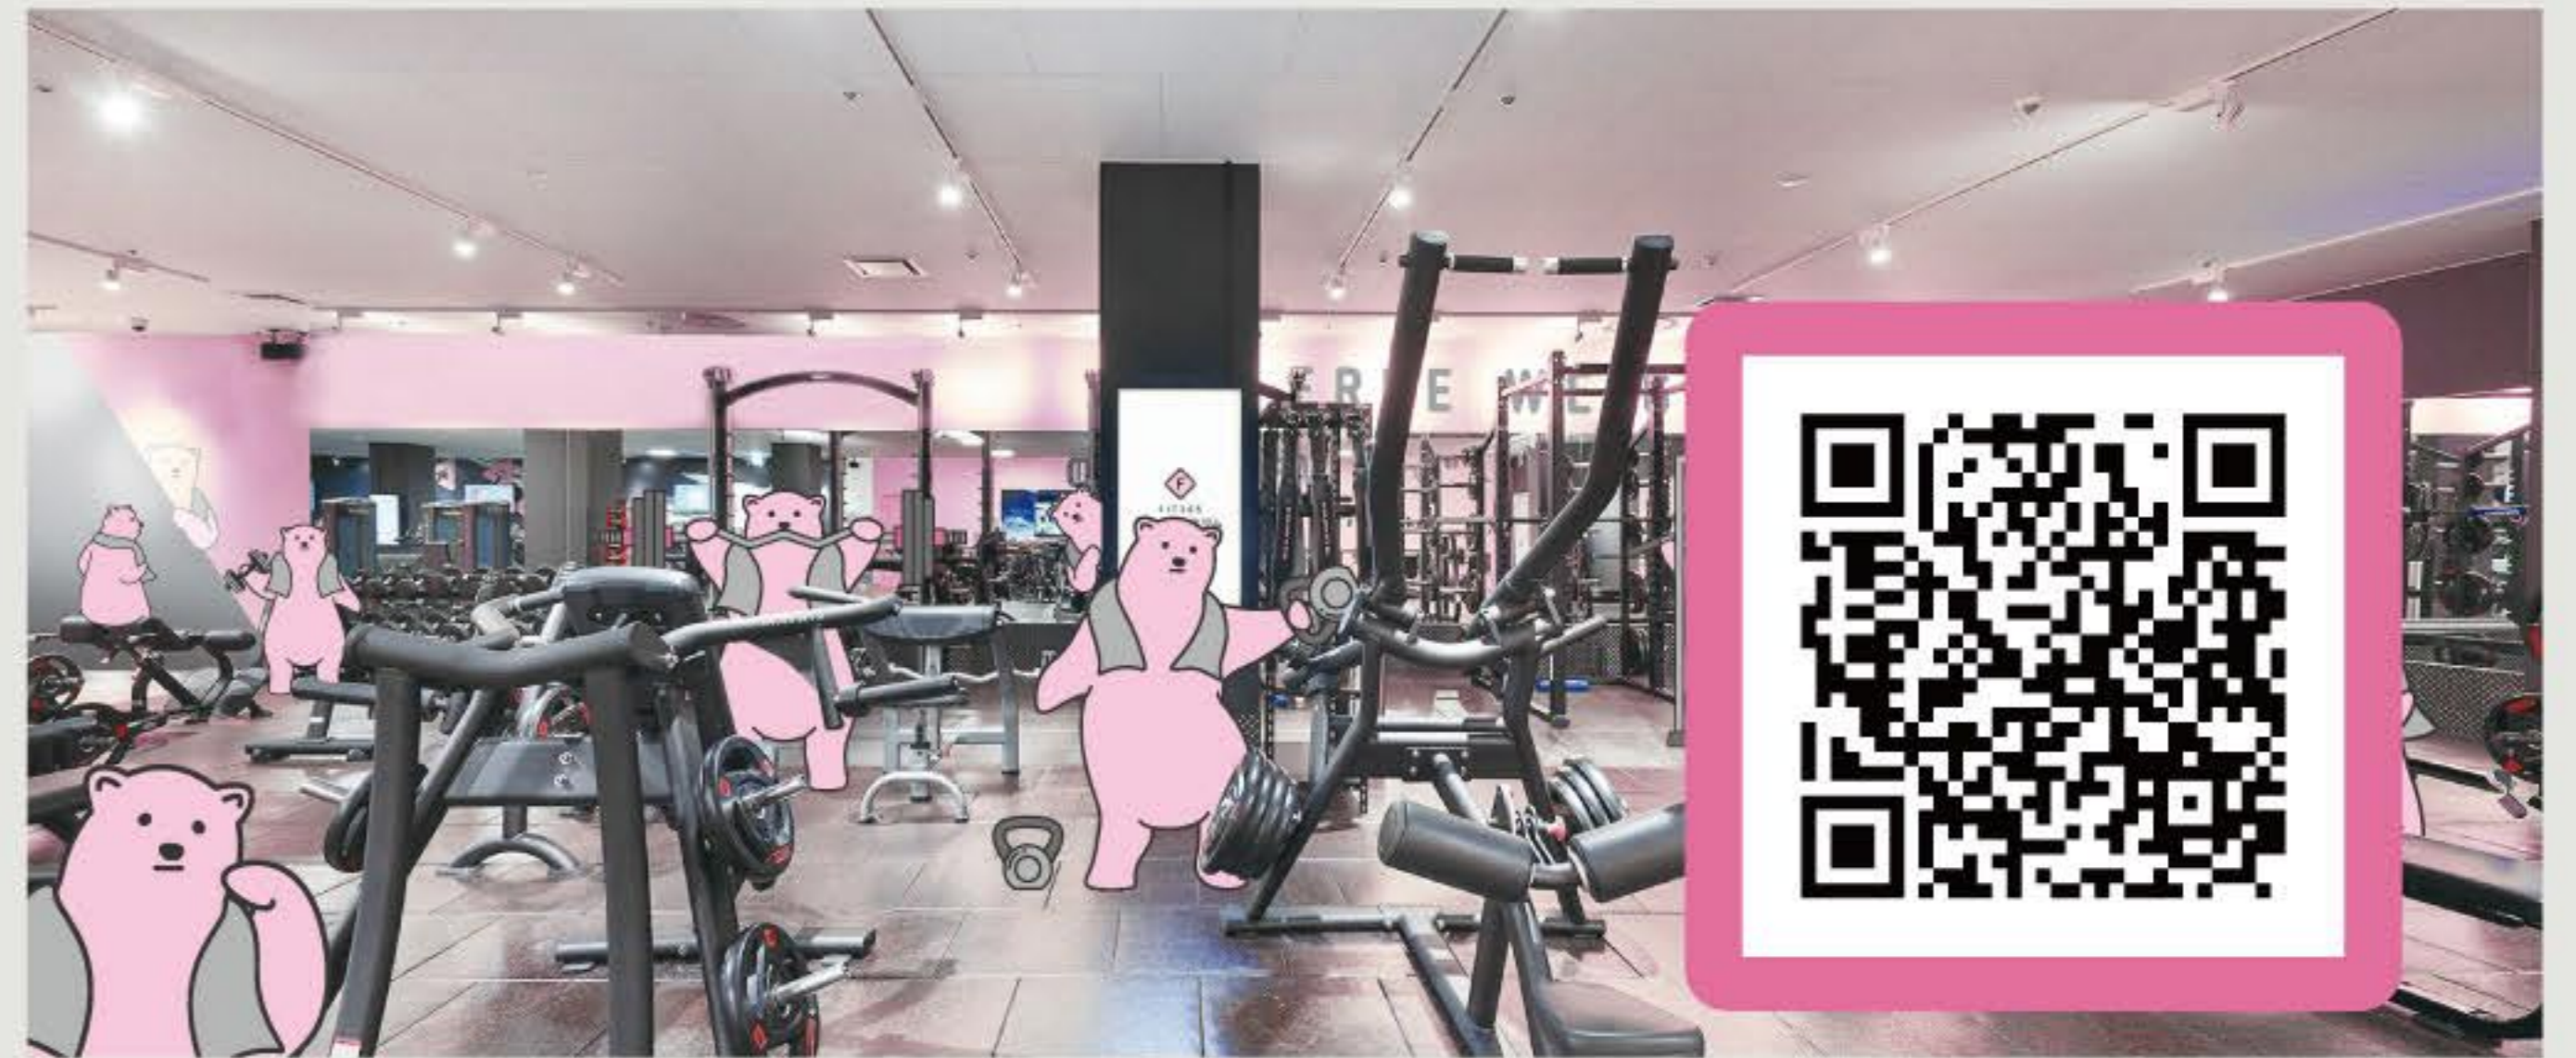

スタンディングカーフ

ラテラルレイズ

3Dviewで店舗を見学!