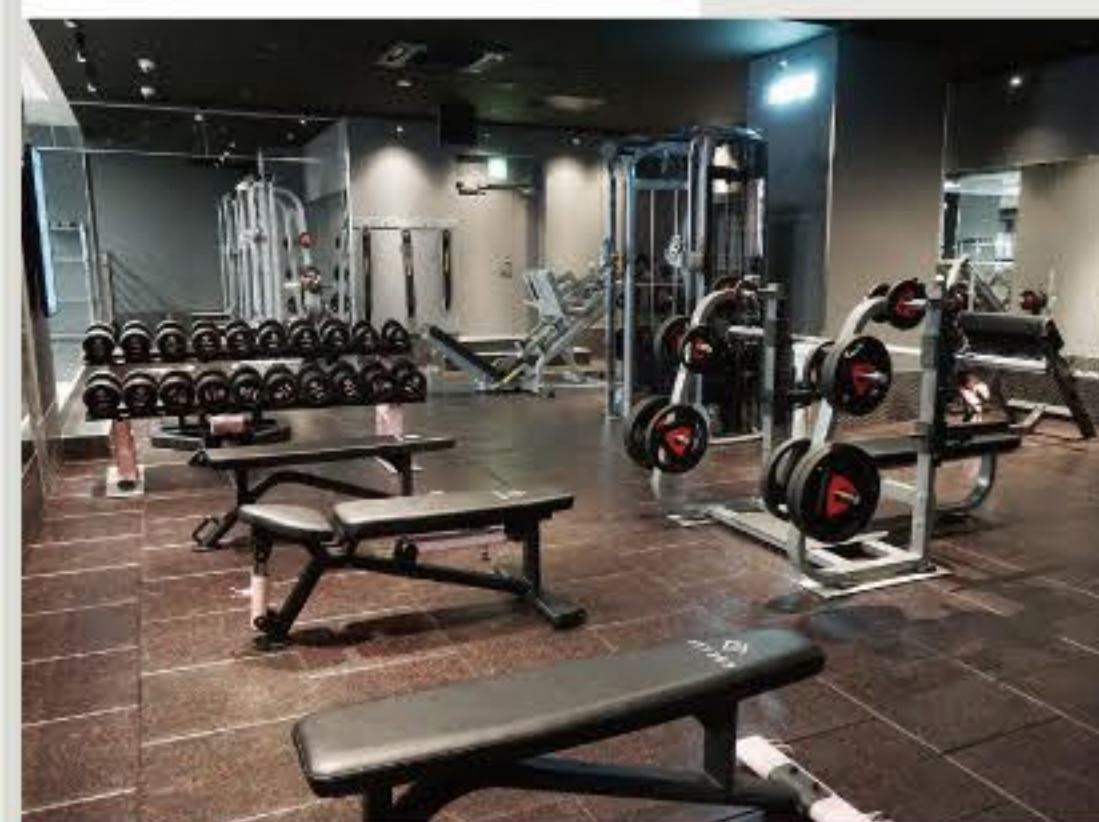

# 3Dviewで店舗を見学!

2025年  
6月に  
マシン2台  
追加予定!

スタンディングカーフ

ラテラルレイズ

※写真はイメージです。

フリーウエイトエリア

筋トレマシン

有酸素マシン

ファンクショナルエリア

タンニングマシン

1日利用最大  
20分まで

月額3,000円(税込3,300円)

水素水サービス

※写真はイメージです。

**F** フィットネスジム FIT365  
コープ葛飾白鳥

24  
時間営業