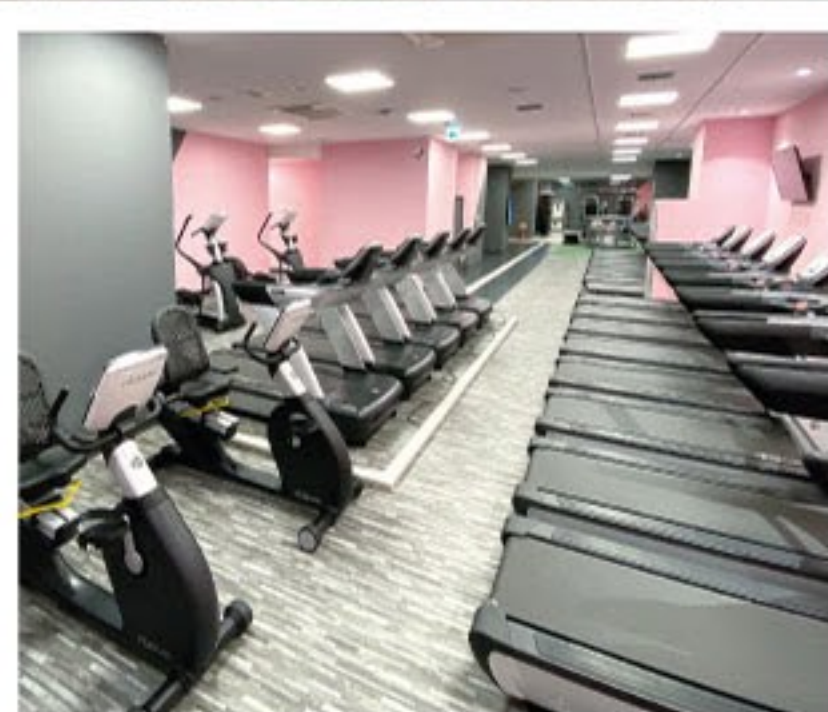

フリーウエイトエリア

バリエーション豊かな最新マシンを完備。
初心者の方も、周りを気にせず自分の
ペースでトレーニングができます。

有酸素マシン