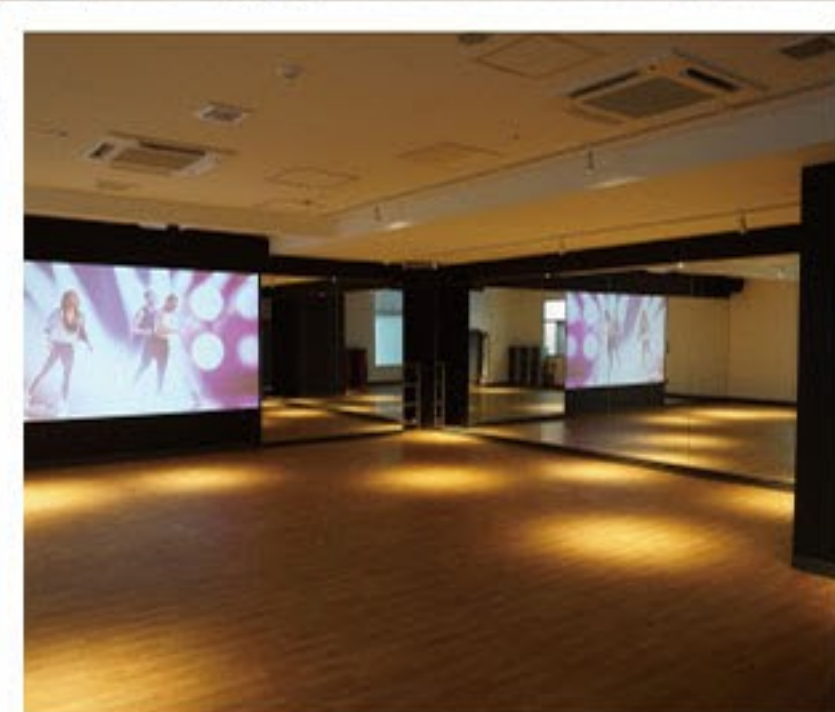

ヴァーチャルスタジオ
※福井南の店舗のみ